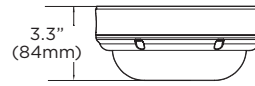

### Flexible Configuration:

1. DWC-PVX16W2W: 4x 2.8mm modules
2. DWC-PVX16W4W: 4x 4.0mm modules
3. DWC-PVX16WW base camera and up to four modules: 2.8mm, 4.0mm, 6.0mm, 8.0mm

### Focal Length:

- DWC-PVXLMOD28 - 2.8mm lens module
- DWC-PVXLMOD4 - 4.0mm lens module
- DWC-PVXLMOD6 - 6.0mm lens module
- DWC-PVXLMOD8 - 8.0mm lens module

## Dimensions

Unit: Inch (mm)